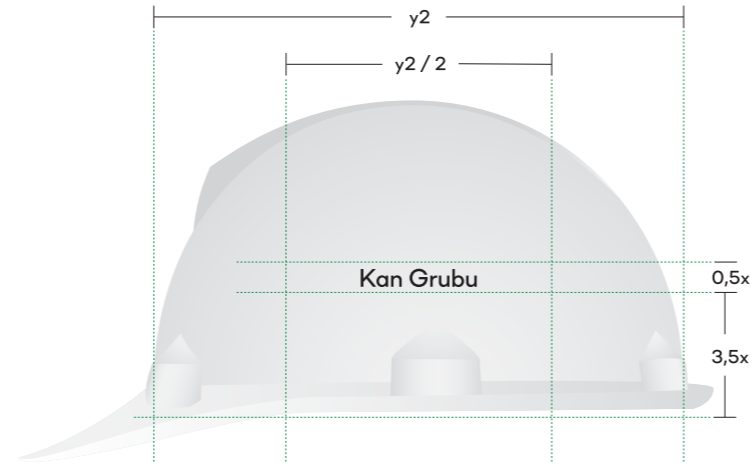

115MM

OFIS YEM

Lorem IPSUM
Yönetim Kurulu Başkan V.

www.ofisyem.com.tr

OFIS YEM

Lorem IPSUM
Yönetim Kurulu Başkan V.

www.ofisyem.com.tr

Baret Ön Görünüş