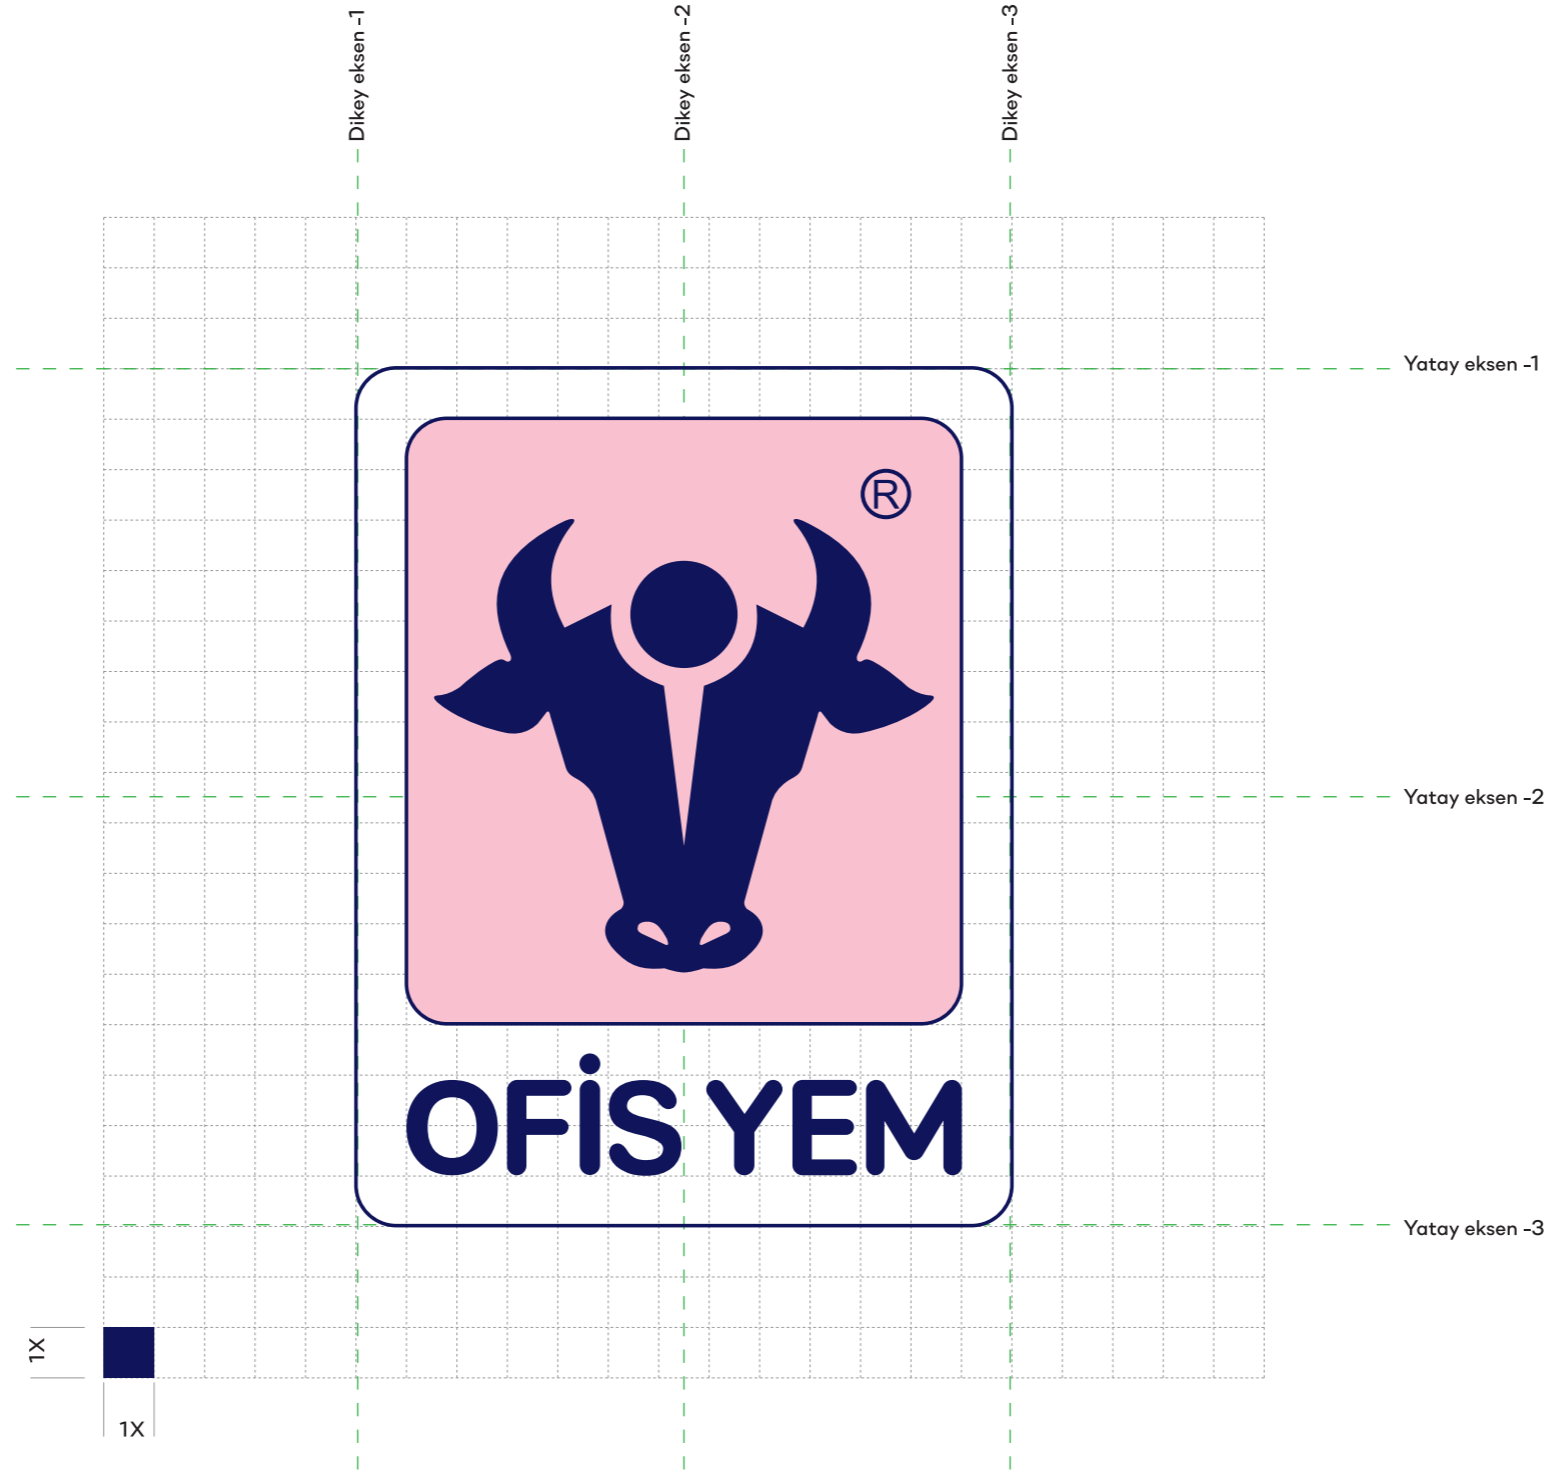

01 Temel Logo Tasarımı ve Kullanımı

Dođru Seçim

C:100 M:94 Y:0 K:50
PANTONE P : 101-8 C
R: 15 G: 20 B: 91
#0F145B

C:0 M:30 Y:54 K:0
PANTONE P : 73-2 C
R: 239 G: 193 B: 208
#F9C1D0

Bu renk yalnızca
arka planlarda kullanılmak üzere
değerlendirilmiştir.